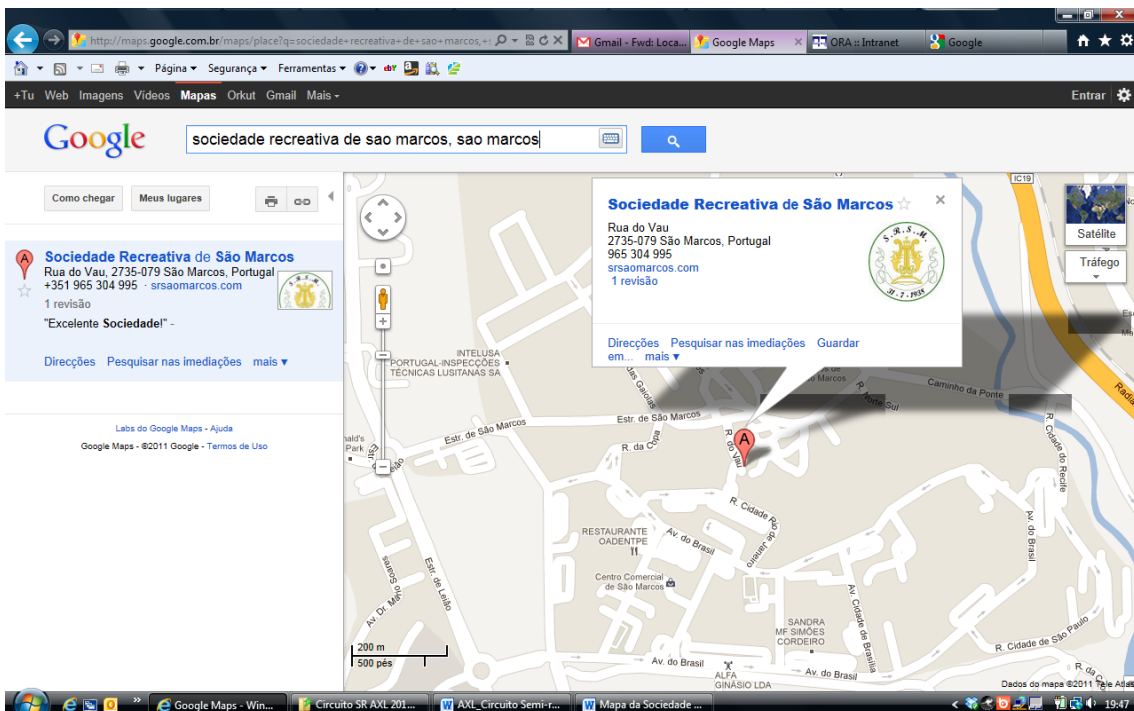

O SapoMaps indica a morada correcta: Rua da Sociedade recreativa

Mapa de São Marcos – Rua da Sociedade Recreativa

(entrada pela Estrada de São Marcos esta vai cruzar com a Rua da Sociedade Recreativa)

Conforme combinado aqui vai o link da localização da Sociedade,

<http://maps.google.com.br/maps/place?q=sociedade+recreativa+de+sao+marcos,+sao+marcos&hl=pt-PT&cid=5276209952719760038>

<http://g.co/maps/64ft9>

A rua indicada Rua do Vau, é assumida pelo “google maps”, Mas na realidade designa-se por Rua da Sociedade Recreativa.