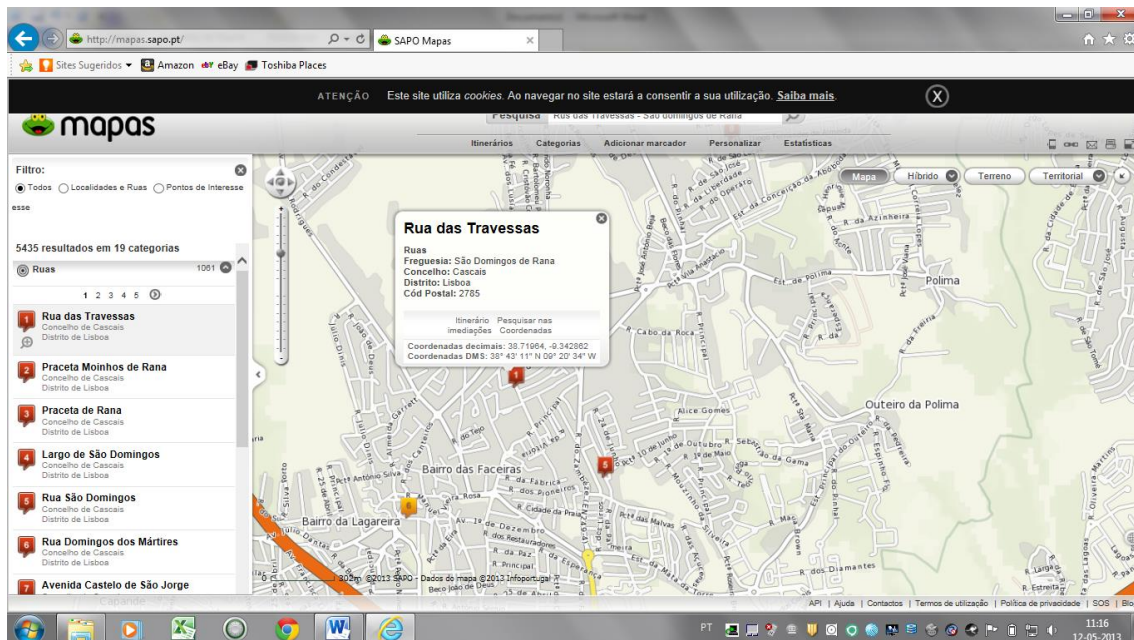

Apanhar a A5 até à saída para as instalações da BRISA: saída na direção de Trajouce/Abóboda,

Na 1ª rotunda (das Bombas da Repsol) fazer três quartos da rotunda e sair na direção Tires e seguir a placa que indica “Biblioteca Municipal”, na 2ª rotunda seguir em frente, na 3ª rotunda (onde está placa com “Polidesportivo” e “Biblioteca Municipal”) virar à direita seguir 200 mts e o Polidesportivo aparece do seu lado esquerdo.

Coordenadas GPS 38° 43' 11" N 09° 20' 34" W