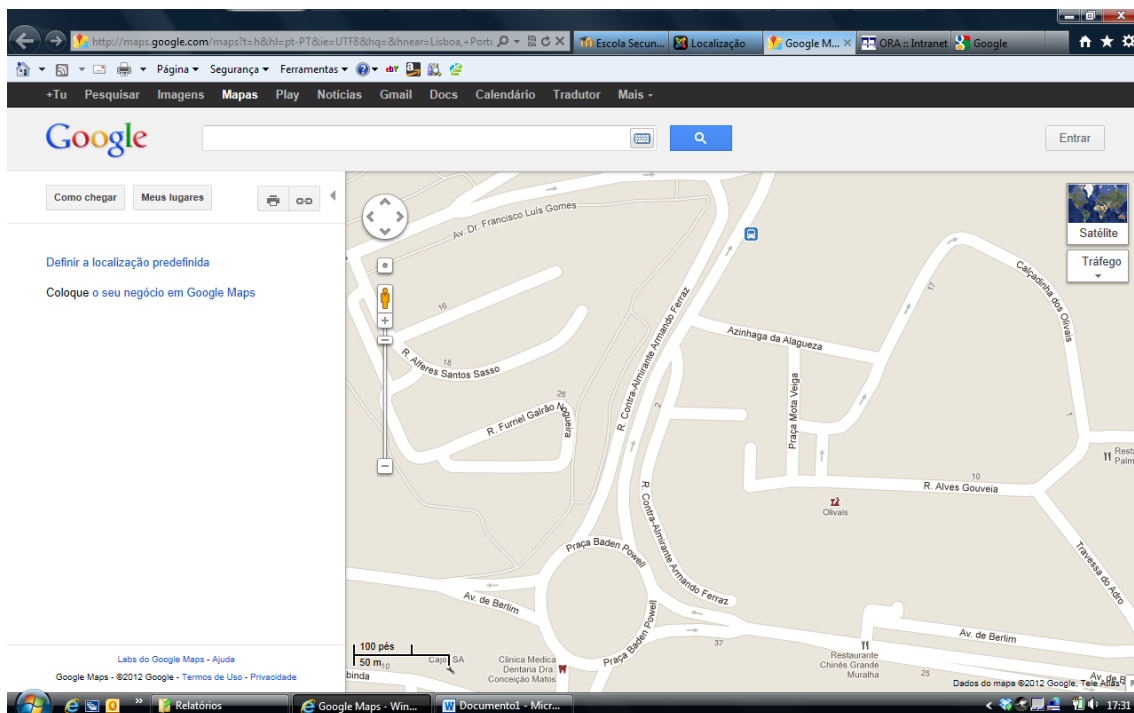

LOCALIZAÇÃO

A Escola Secundária António Damásio fica situada na Freguesia de Santa Maria dos Olivais, na Avenida Dr. Francisco Luís Gomes, em Lisboa, perto da Gare do Oriente e do Parque das Nações.

[Ver no Google maps](#)

ACESSOS

Autocarro: 21, 31, 44, 708, 759 e 781

Metro: Oriente, Olivais

Comboio: Gare do Oriente

Apesar de o local indicar Av. Francisco Luís Gomes (a entrada principal) devemos entrar para rua lateral – Azinhaga da Alagueza...